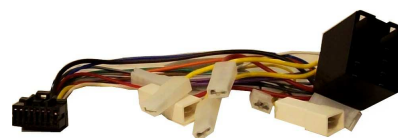

Cablaggi Personalizzati Per Autoradio Car Radio Connectors

ALPINE

30.291

9811 R
9812 R

CDE 7855 RB

9801 R
9802 R
9821 R
9822 R

CDM 9803 R/RB

9803 R/RM
9805 R
9807 RB
9821 R/RM
9822 RB

30.500

CDA 9812 RR

9813 RR
9815 RB
9830 R
9831 R
9833 R
9835 R
9847 R
9851 R
9852 RR
9852 RB
9853 R
9854 R
9855 R

CLARION

30.401

DXZ 728 R
748 RMP
768 RMP
828 RX
838 RMC
848 RMC
858 RMP
868 RMP
938 R
948 RMP
958 RMC

VRX 848 RVD

NAX 9400 E
9500 E

KENWOOD

30.296

KRC 856 R
857 R-W
857 RL
868 R-W
858 C
859 R-W
859 C
877 R-W
878 R
956 R-RL
957 R-RL
957 SCR
958 R
977 R
992 R
1570 N-R
1570 L-D

KRCPS 959 R
978 R
979 R
1077 R

KDC 2027 G
2027 SA
2031 G
8024
8040 R
8060 R
8070 R/W
8080 R
8090 R
8050 R
9090 R