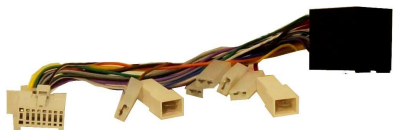

Cablaggi Personalizzati Per Autoradio Car Radio Connectors

ALPINE

30.291

9811 R
9812 R

CDE 7855 RB

9801 R
9802 R
9821 R
9822 R

CDM 9803 R/RB

9803 R/RM
9805 R
9807 RB
9821 R/RM
9822 RB

VRX 848 RVD

NAX 9400 E
9500 E

KENWOOD

30.296

KRC 856 R
857 R-W
857 RL
868 R-W
858 C
859 R-W
859 C
877 R-W
878 R
956 R-RL
957 R-RL
957 SCR
958 R
977 R
992 R
1570 N-R
1570 L-D

KRCPS 959 R
978 R
979 R
1077 R

KDC 2027 G
2027 SA
2031 G
8024
8040 R
8060 R
8070 R/W
8080 R
8090 R
8050 R
9090 R

Cablaggi Personalizzati Per Autoradio Car Radio Connectors

PANASONIC

30.391

CQ-C 8301 U/N
8401 U
8403 N
8803 N
9700 N
9701 U/N
9800 U/N
9801 U/N
9901 U/N

CQ-DFX 883 N
903
983 N

CQ-FX 720 N
820 N

CQ-HZ 1083 N
2083 N